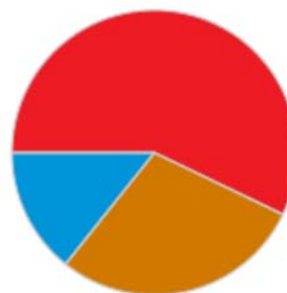

MONROYO

Datos de las 21:39 del 22 de Mayo de 2011

Concejales a elegir en 2011: 7

Concejales elegidos en 2007: 7

Escrutado 100%

	2011	
	Total votantes	247
Abstención	26	9,52%
Votos nulos	2	0,81%
Votos en blanco	5	2,04%

DISTRIBUCIÓN DE CONCEJALES

Concejales a elegir: 7

	CANDIDATURAS	VOTOS		CONCEJALES
■	P.S.O.E.	135	55,10%	4
■	PAR	65	26,53%	2
■	P.P.	40	16,33%	1